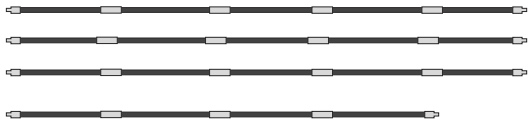

BOZEN 5.0 / 6.0

1.

3 x A

1 x B

SET UP VIDEO

2.

3.

4.